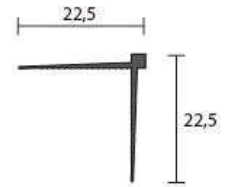

**PRODUKTNAME TEP 22**

Artikel-Nr.

30230

**Produktbeschreibung**

Eckprofil aus Hart-PVC für den Innenbereich zur Verlegung von Strukturprofiltapeten für einen sauberen Eckabschluss.  
Kleberillen auf der Innenseite.

Schenkellänge  
Tapeteneinfassstärke  
Gewicht

ca. **22,5** mm  
ca. **1,5** mm  
ca. **55** g/m

**Packungseinheit / Länge**15 Stck. à 2,6 m = **39** m**Lagerung**

flach liegend, trocken und witterungsgeschützt lagern