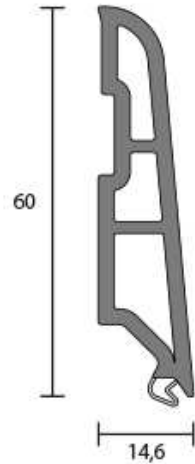

**PRODUKTNAME BSL 60**

Artikel-Nr. 10537

**Produktbeschreibung**

PVC Hartschaumsockelleiste für den Innenbereich mit unsichtbarer Verfugung am Bodenanschluss

Höhe	ca. <b>60</b> mm
Überdeckung	ca. <b>15</b> mm
Gewicht	ca. <b>220</b> g/m